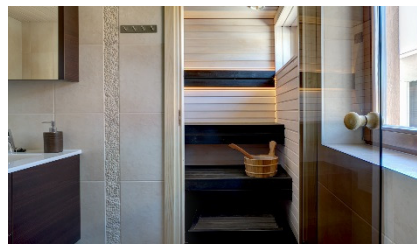

VÕTMED Kätte pakett:

58 250,00€ km0%

69 900,00 € km 20 %
Ekspordi hind: 62 900,00€ km 0%

Vundament, välisviimistlus, veerennid, aknalauad, 3x paketiga puitaknad, välisüksed, vaheüksed, vannitoa mööbel, garderoobi mööbel, santehnika, valgustid, lülitid, pistikupesad, elektri- ja sidekaablid, elektrikilp, kamin, korsten, põrandaküte, soojuspump Nibe F470, sundventilatsioon, veeboiler 170 l, keris, saunalava, sauna viimistlus, kööginööbel ja tehnika (pliid, ahi, pliidikubu, külmkapp, nõudepesumasin), terrass, valvesignalisatsioon, PAIGALDUS objektile