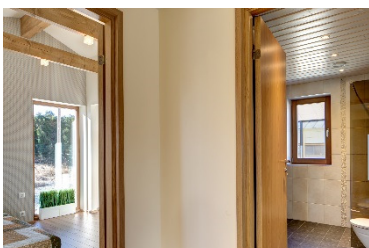

VÕTMED Kätte pakett:

58 250,00€ km0%

69 900,00 € km 20 %
Ekspordi hind: 62 900,00€ km 0%

Vundament, välisviimistlus, veerennid, aknalauad, 3x paketiga puitaknad, välisüksed, vaheüksed, vannitoa mööbel, garderoobi mööbel, santehnika, valgustid, lülitid, pistikupesad, elektri- ja sidekaablid, elektrikilp, kamin, korsten, põrandaküte, soojuspump Nibe F470, sundventilatsioon, veeboiler 170 l, keris, saunalava, sauna viimistlus, kööginööbel ja tehnika (pliid, ahi, pliidikubu, külmkapp, nõudepesumasin), terrass, valvesignalisatsioon, PAIGALDUS objektile