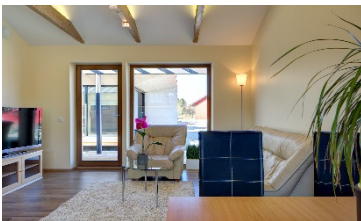

VÕTMED Kätte pakett:

58 250,00€ km0%

69 900,00 € km 20 %
Ekspordi hind: 62 900,00€ km 0%

Vundament, välisviimistlus, veerennid, aknalauad, 3x paketiga puitaknad, välisüksed, vaheüksed, vannitoa mööbel, garderoobi mööbel, santehnika, valgustid, lülitid, pistikupesad, elektri- ja sidekaablid, elektrikilp, kamin, korsten, põrandaküte, soojuspump Nibe F470, sundventilatsioon, veeboiler 170 l, keris, saunalava, sauna viimistlus, kööginööbel ja tehnika (pliid, ahi, pliidikubu, külmkapp, nõudepesumasin), terrass, valvesignalisatsioon, PAIGALDUS objektile