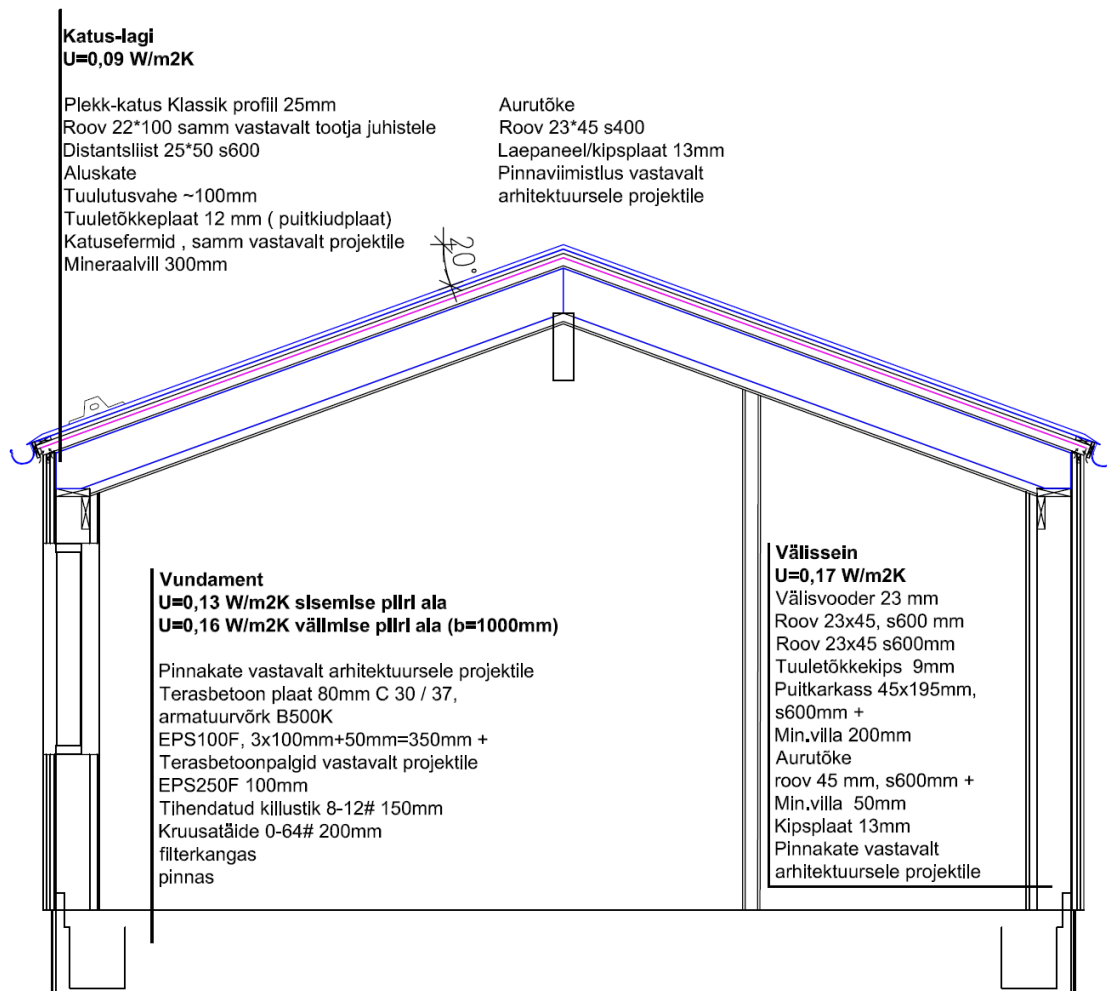

VÕTMED Kätte pakett:

58 250,00€ km0%

69 900,00 € km 20 %
Ekspordi hind: 62 900,00€ km 0%

Vundament, välisviimistlus, veerennid, aknalauad, 3x paketiga puitaknad, välisüksed, vaheüksed, vannitoa mööbel, garderoobi mööbel, santehnika, valgustid, lülitid, pistikupesad, elektri- ja sidekaablid, elektrikilp, kamin, korsten, põrandaküte, soojuspump Nibe F470, sundventilatsioon, veeboiler 170 l, keris, saunalava, sauna viimistlus, kööginööbel ja tehnika (pliid, ahi, pliidikubu, külmkapp, nõudepesumasin), terrass, valvesignalisatsioon, PAIGALDUS objektile

TEHASE pakett:

44 083,00€ km0%

52 900,00 € km 20 %
Ekspordi hind: 47 500,00€ km 0%

Vundament, välisviimistlus, veerennid, aknalauad, 3x paketiga puitaknad, ukсед, elektrikilp, elektri- ja sidekaablid, põrandaküte, soojuspump Nibe F470, sundventilatsioon, veeboiler 170 l, terrass, PAIGALDUS objektile

Hinnale lisandub transpordikulu. Ekspordiks valmis hooned on ehitatud vastavalt põhjamaade normidele.