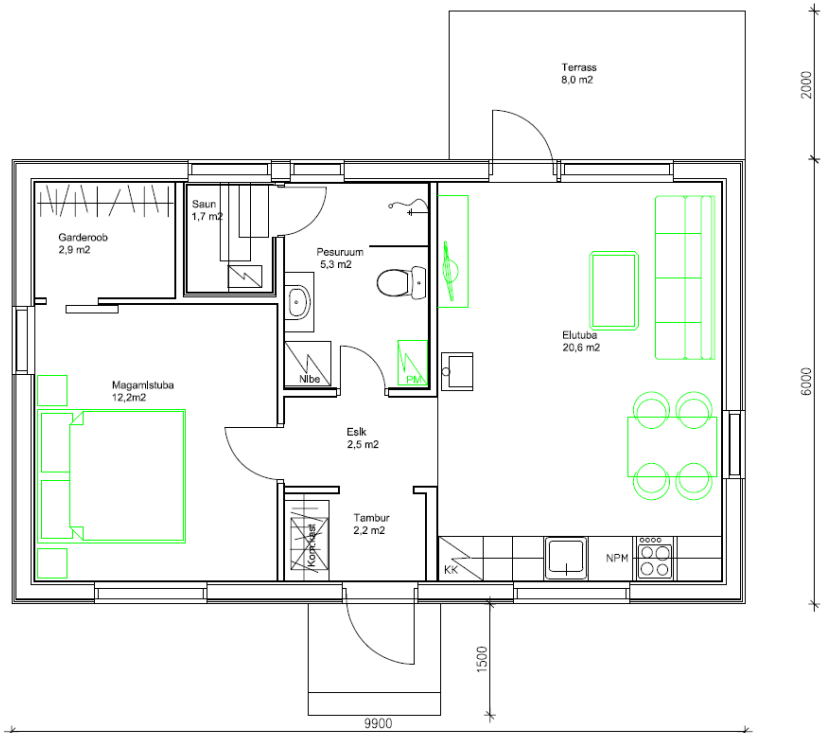

**Maja on üks ruummoodul!
Paigaldus kuni kaks päeva!
Võtmed kätte!**

Ehitisalune pind	59,4 m ²
Kasulik pind	47,4 m ²
Elutuba	20,6 m ²
Pesuruum	5,3 m ²
Saun	1,7 m ²
Tambur	2,2 m ²
Esik	2,5 m ²
Magamistuba	12,2 m ²
Garderoob	2,9 m ²
Terrass	8,0 m ²

VÕTMED Kätte pakett:

58 250,00€ km0%

69 900,00 € km 20 %
Ekspordi hind: 62 900,00€ km 0%

Vundament, välisviimistlus, veerennid, aknalauad, 3x paketiga puitaknad, välisüksed, vaheüksed, vannitoa mööbel, garderoobi mööbel, santehnika, valgustid, lülitid, pistikupesad, elektri- ja sidekaablid, elektrikilp, kamin, korsten, põrandaküte, soojuspump Nibe F470, sundventilatsioon, veeboiler 170 l, keris, saunalava, sauna viimistlus, kööginööbel ja tehnika (pliid, ahi, pliidikubu, külmkapp, nõudepesumasin), terrass, valvesignalisatsioon, PAIGALDUS objektile